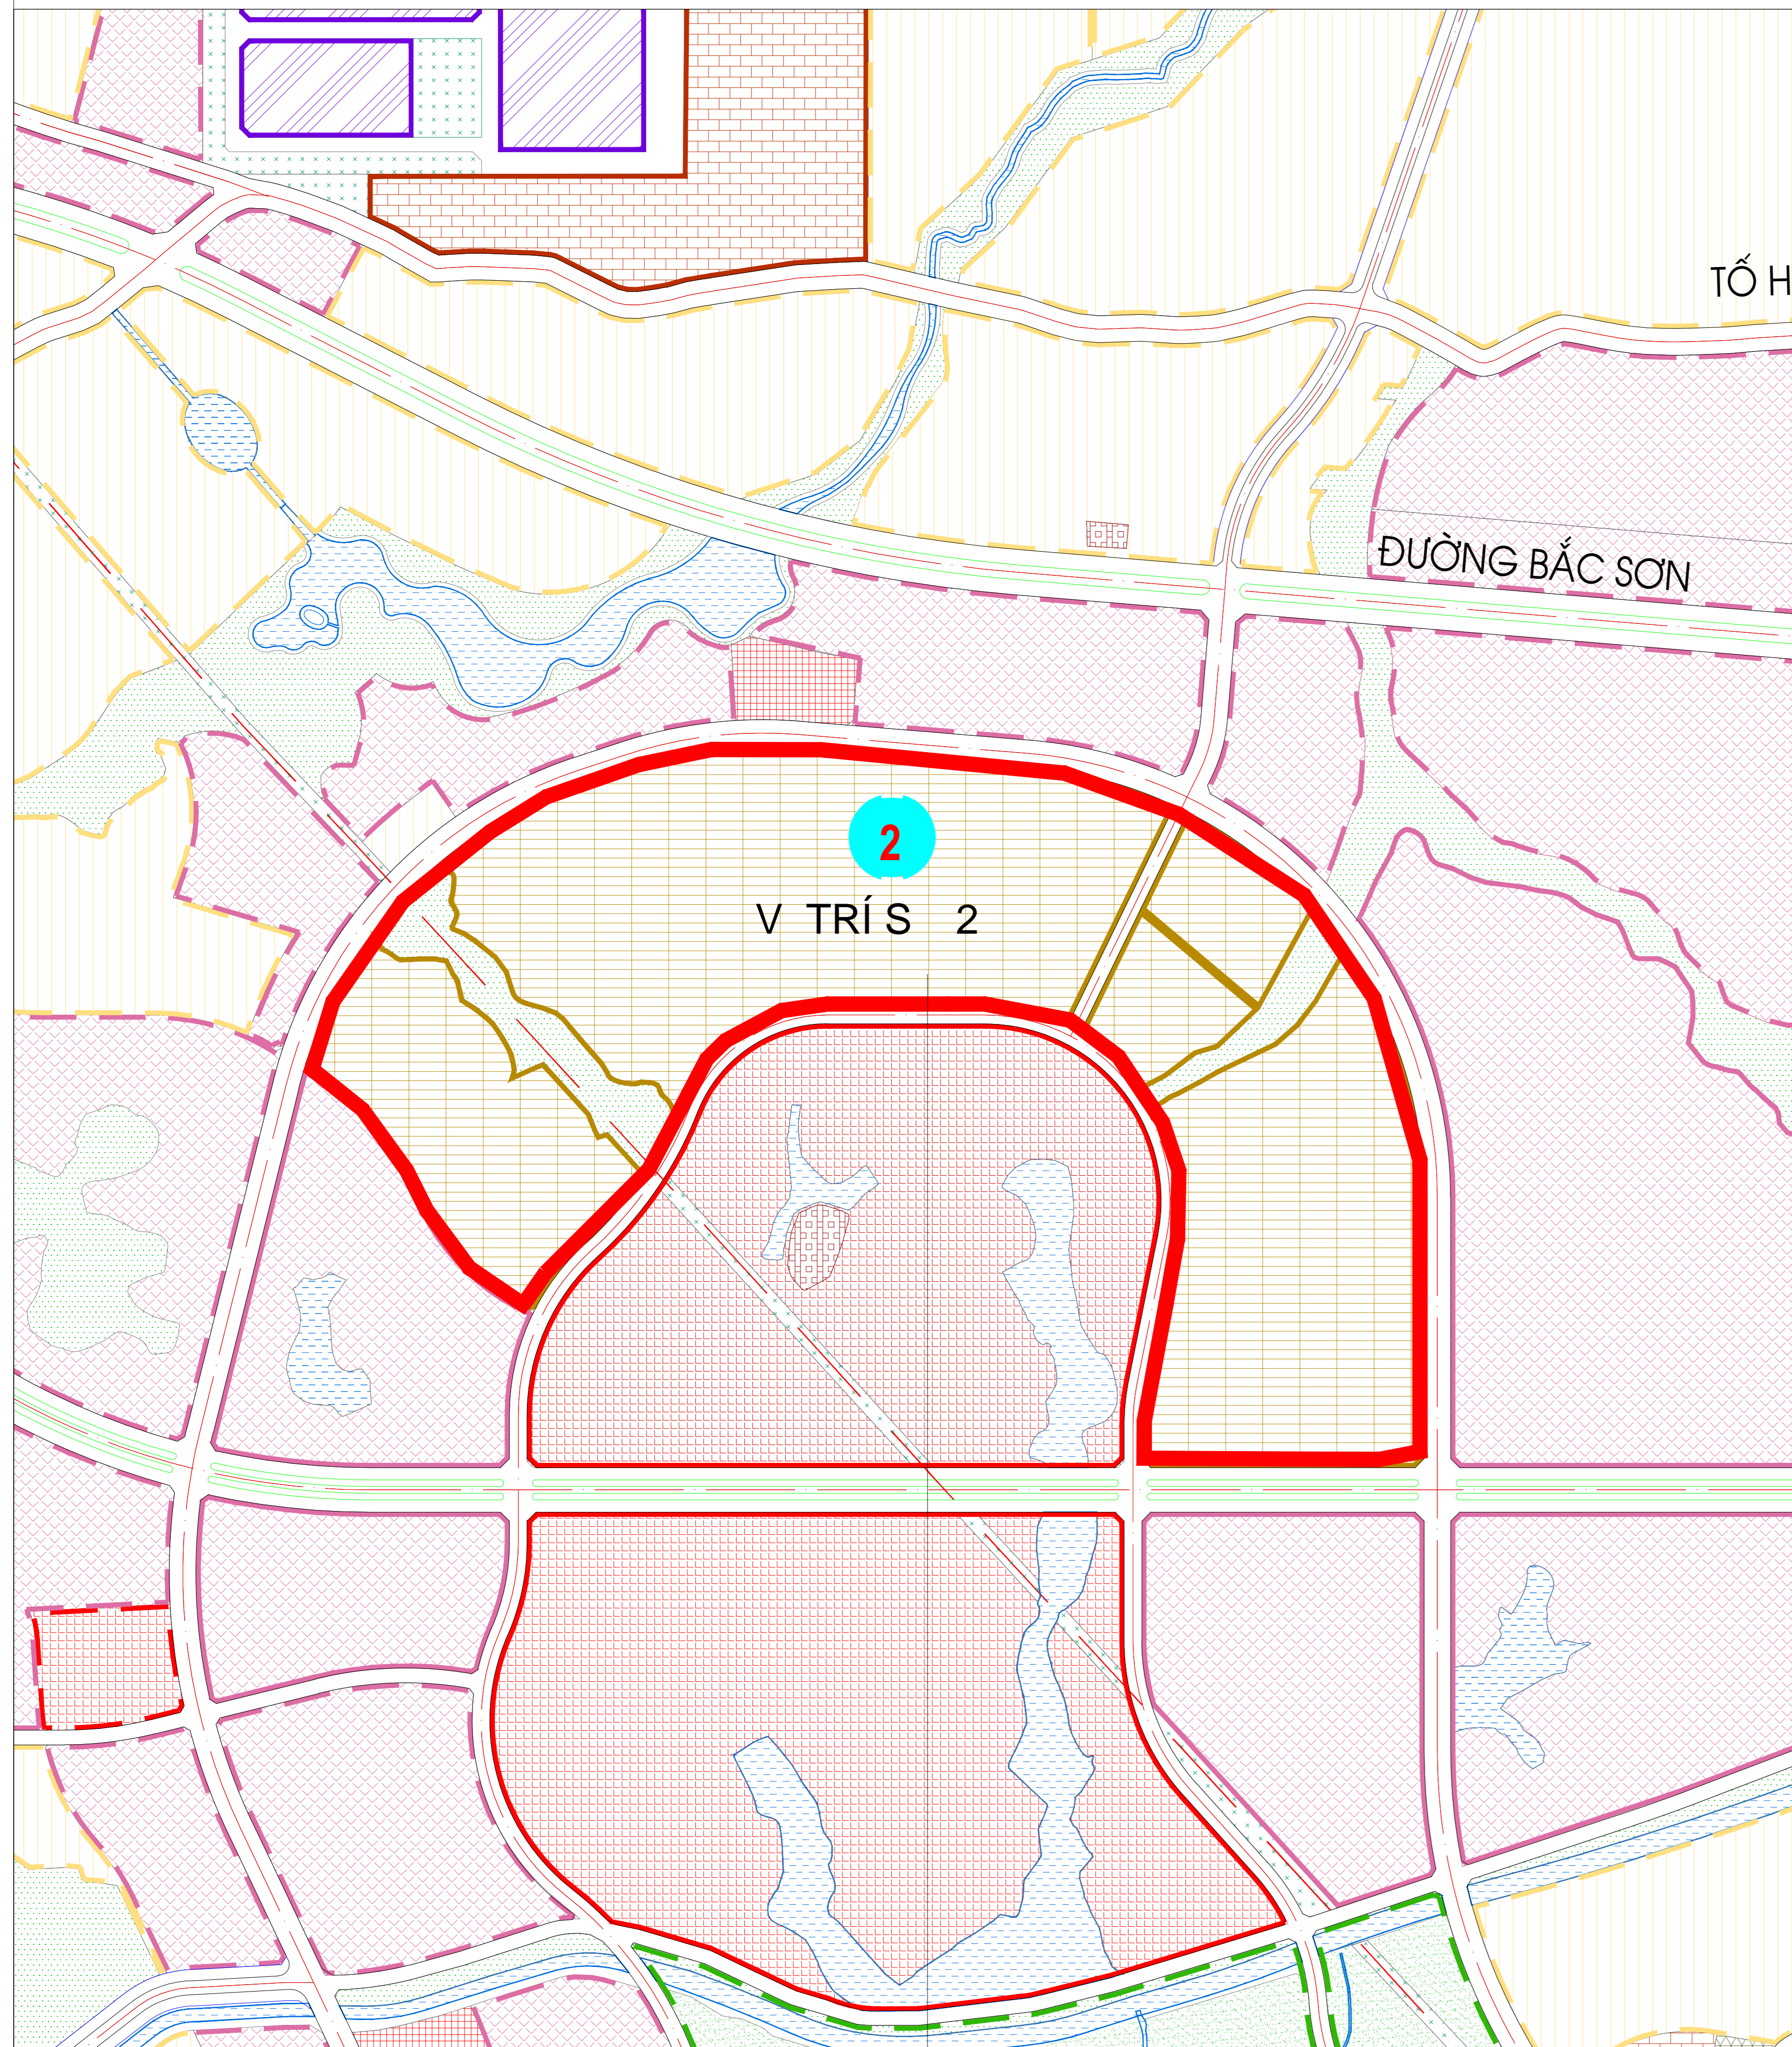

**TỈNH THÁI NGUYÊN**  
**ĐIỀU CHỈNH CỤC BỘ QUY HOẠCH CHUNG THÀNH PHỐ THÁI NGUYÊN, TỈNH THÁI NGUYÊN ĐẾN NĂM 2030**  
**XU T I U CH NH QUY HO CH**  
**V TRÍ S 2**  
 ( A I M: XÃ QUY T TH NG VÀ XÃ I PHÚC)

TR C I U CH NH QUY HO CH

XU T I U CH NH QUY HO CH

**KÝ HIỆU**

Màu	Loại đất
[Red]	ĐẤT CÔNG TRÌNH CÔNG CỘNG
[Orange]	ĐẤT TRỤ SỞ CƠ QUAN
[Yellow]	ĐẤT HỒN HỢP (DỊCH VỤ, THƯƠNG MẠI, VĂN PHÒNG - 0)
[Light Green]	ĐẤT GIÁO DỤC ĐÀO TẠO
[Green]	ĐẤT DU LỊCH
[Light Blue]	ĐẤT DÂN DỤNG HIỆN TRẠNG
[Light Yellow]	ĐẤT ĐƠN VỊ Ở MỚI
[Yellow-Green]	ĐẤT KHU DẪN CƯ NÔNG THÔN
[Green]	ĐẤT CÂY XANH, CÔNG VIÊN VUI CHƠI GIẢI TRÍ
[Light Green]	ĐẤT THỂ DỤC THỂ THAO
[Light Green]	ĐẤT CÂY XANH CÁCH LY
[Light Green]	ĐẤT CÔNG NGHIỆP
[Light Green]	ĐẤT KHO TÀNG, BÉN BÁI, DỊCH VỤ HẬU CẦN
[Light Green]	ĐẤT CÔNG NGHỆ CAO
[Light Green]	ĐẤT DỰ TRỮ PHÁT TRIỂN
[Light Green]	ĐẤT KHAI THÁC KHOÁNG SẢN
[Light Green]	ĐẤT AN NINH QUỐC PHÒNG
[Light Green]	ĐẤT NGHĨA TRẠNG, CƠ SỞ TANG LỄ
[Light Green]	ĐẤT TÔN GIÁO, DI TÍCH
[Light Green]	ĐẤT NÔNG NGHIỆP
[Light Green]	ĐẤT LÂM NGHIỆP
[Light Green]	ĐẤT CÔNG TRÌNH ĐẦU MỐI HẠ TẦNG
[Light Green]	MẶT NƯỚC
[Light Green]	RANH GIỚI QUY HOẠCH CHUNG

V TRÍ S 2

CH C N NG TR C I U CH NH:  
 - T T R S C QUAN, DI N TÍCH: KHO NG 68.3 HA

V TRÍ S 2

CH C N NG SAU I U CH NH:  
 - T N V : KHO NG 68.3 HA