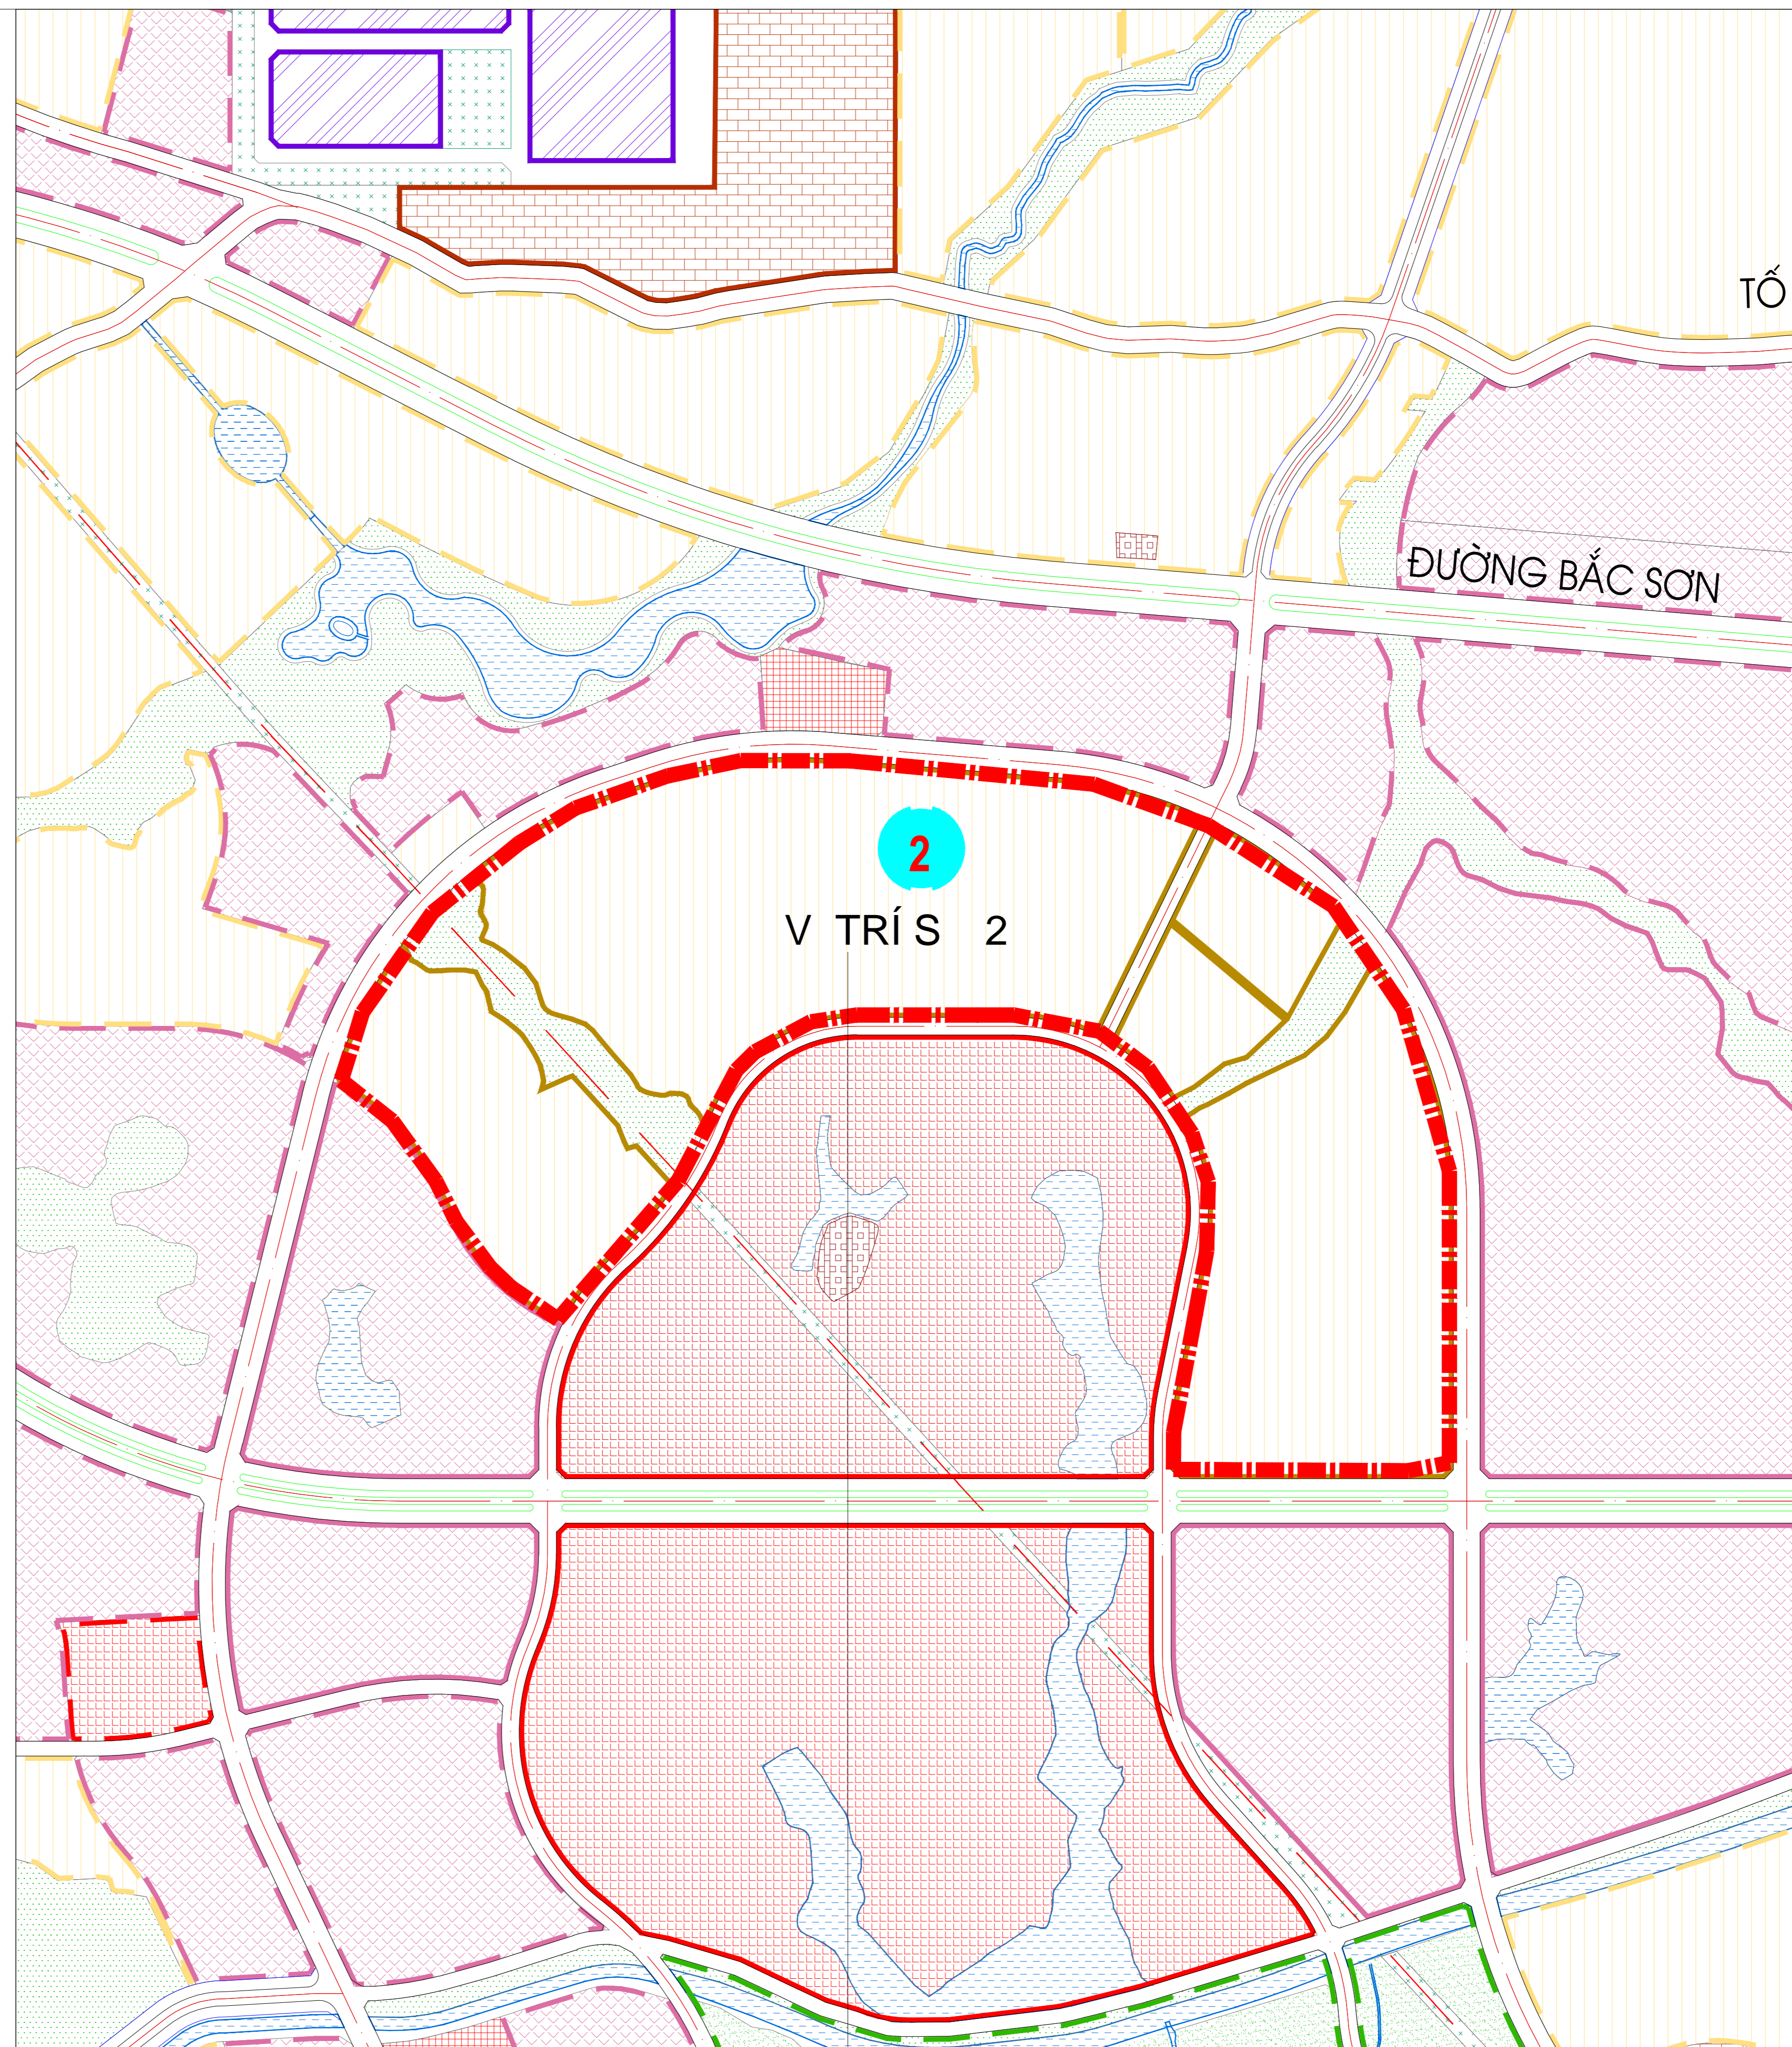

**TỈNH THÁI NGUYÊN**  
**ĐIỀU CHỈNH CỤC BỘ QUY HOẠCH CHUNG THÀNH PHỐ THÁI NGUYÊN, TỈNH THÁI NGUYÊN ĐẾN NĂM 2030**  
**XU T I U CH NH QUY HO CH**  
**V TRÍ S 2**  
 ( A I M: XÃ QUY T TH NG VÀ XÃ I PHÚC)

TR C I U CH NH QUY HO CH

XU T I U CH NH QUY HO CH

**KÝ HIỆU**

Màu	Loại đất
[Red]	ĐẤT CÔNG TRÌNH CÔNG CỘNG
[Orange]	ĐẤT TRỤ SỞ CƠ QUAN
[Yellow]	ĐẤT HỒN HỢP (DỊCH VỤ, THƯƠNG MẠI, VĂN PHÒNG - 0)
[Light Green]	ĐẤT GIÁO DỤC ĐÀO TẠO
[Green]	ĐẤT DU LỊCH
[Light Blue]	ĐẤT DÂN DỤNG HIỆN TRẠNG
[Light Yellow]	ĐẤT ĐƠN VỊ Ở MỚI
[Yellow-Green]	ĐẤT KHU DẪN CƯ NÔNG THÔN
[Green]	ĐẤT CÂY XANH, CÔNG VIÊN VUI CHƠI GIẢI TRÍ
[Light Green]	ĐẤT THỂ DỤC THỂ THAO
[Light Green]	ĐẤT CÂY XANH CÁCH LY
[Light Green]	ĐẤT CÔNG NGHIỆP
[Light Green]	ĐẤT KHO TÀNG, BÉN BÁI, DỊCH VỤ HẬU CẦN
[Light Green]	ĐẤT CÔNG NGHỆ CAO
[Light Green]	ĐẤT DỰ TRỮ PHÁT TRIỂN
[Light Green]	ĐẤT KHAI THÁC KHOÁNG SẢN
[Light Green]	ĐẤT AN NINH QUỐC PHÒNG
[Light Green]	ĐẤT NGHĨA TRẠNG, CƠ SỞ TANG LỄ
[Light Green]	ĐẤT TÔN GIÁO, DI TÍCH
[Light Green]	ĐẤT NÔNG NGHIỆP
[Light Green]	ĐẤT LÂM NGHIỆP
[Light Green]	ĐẤT CÔNG TRÌNH ĐẦU MỐI HẠ TẦNG
[Light Green]	MẶT NƯỚC
[Light Green]	RANH GIỚI QUY HOẠCH CHUNG

V TRÍ S 2

CH C N NG TR C I U CH NH:  
 - T T R S C QUAN, DI N TÍCH: KHO NG 68.3 HA

V TRÍ S 2

CH C N NG SAU I U CH NH:  
 - T N V : KHO NG 68.3 HA